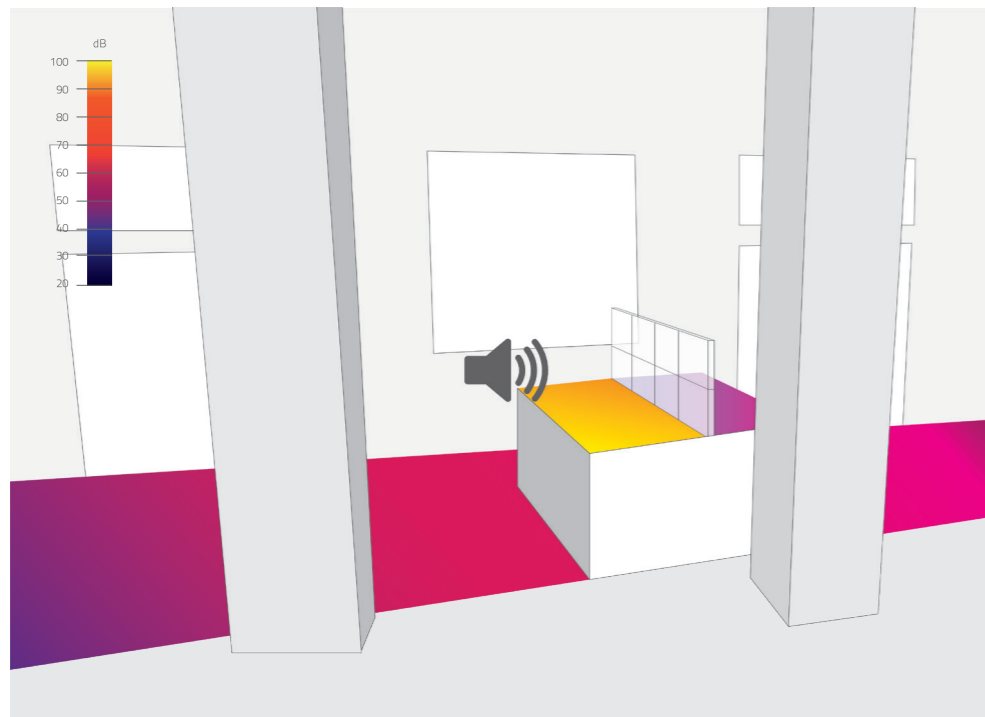

Voorbeeldweergave van de akoestische werking SeeSilent in een kantooromgeving.