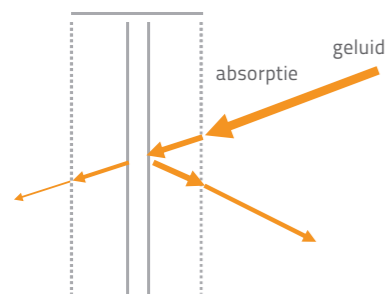

Akoestische werking

Het ingenieuze ontwerp van de SeeSilent elementen zorgt voor een effectieve akoestische werking. Het geluidsabsorberende effect wordt bereikt door de afwerking met een speciale geperforeerde plaat in combinatie met een luchtspouw.

De kern zorgt voor een uitstekende geluidsisolatie. Het fraaie transparante design zorgt voor visuele openheid en licht.

Doorsnede SeeSilent geluidsabsorptie