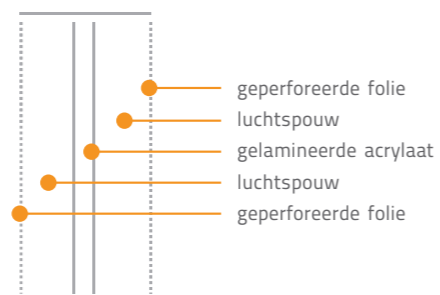

Doorsnede SeeSilent productopbouw